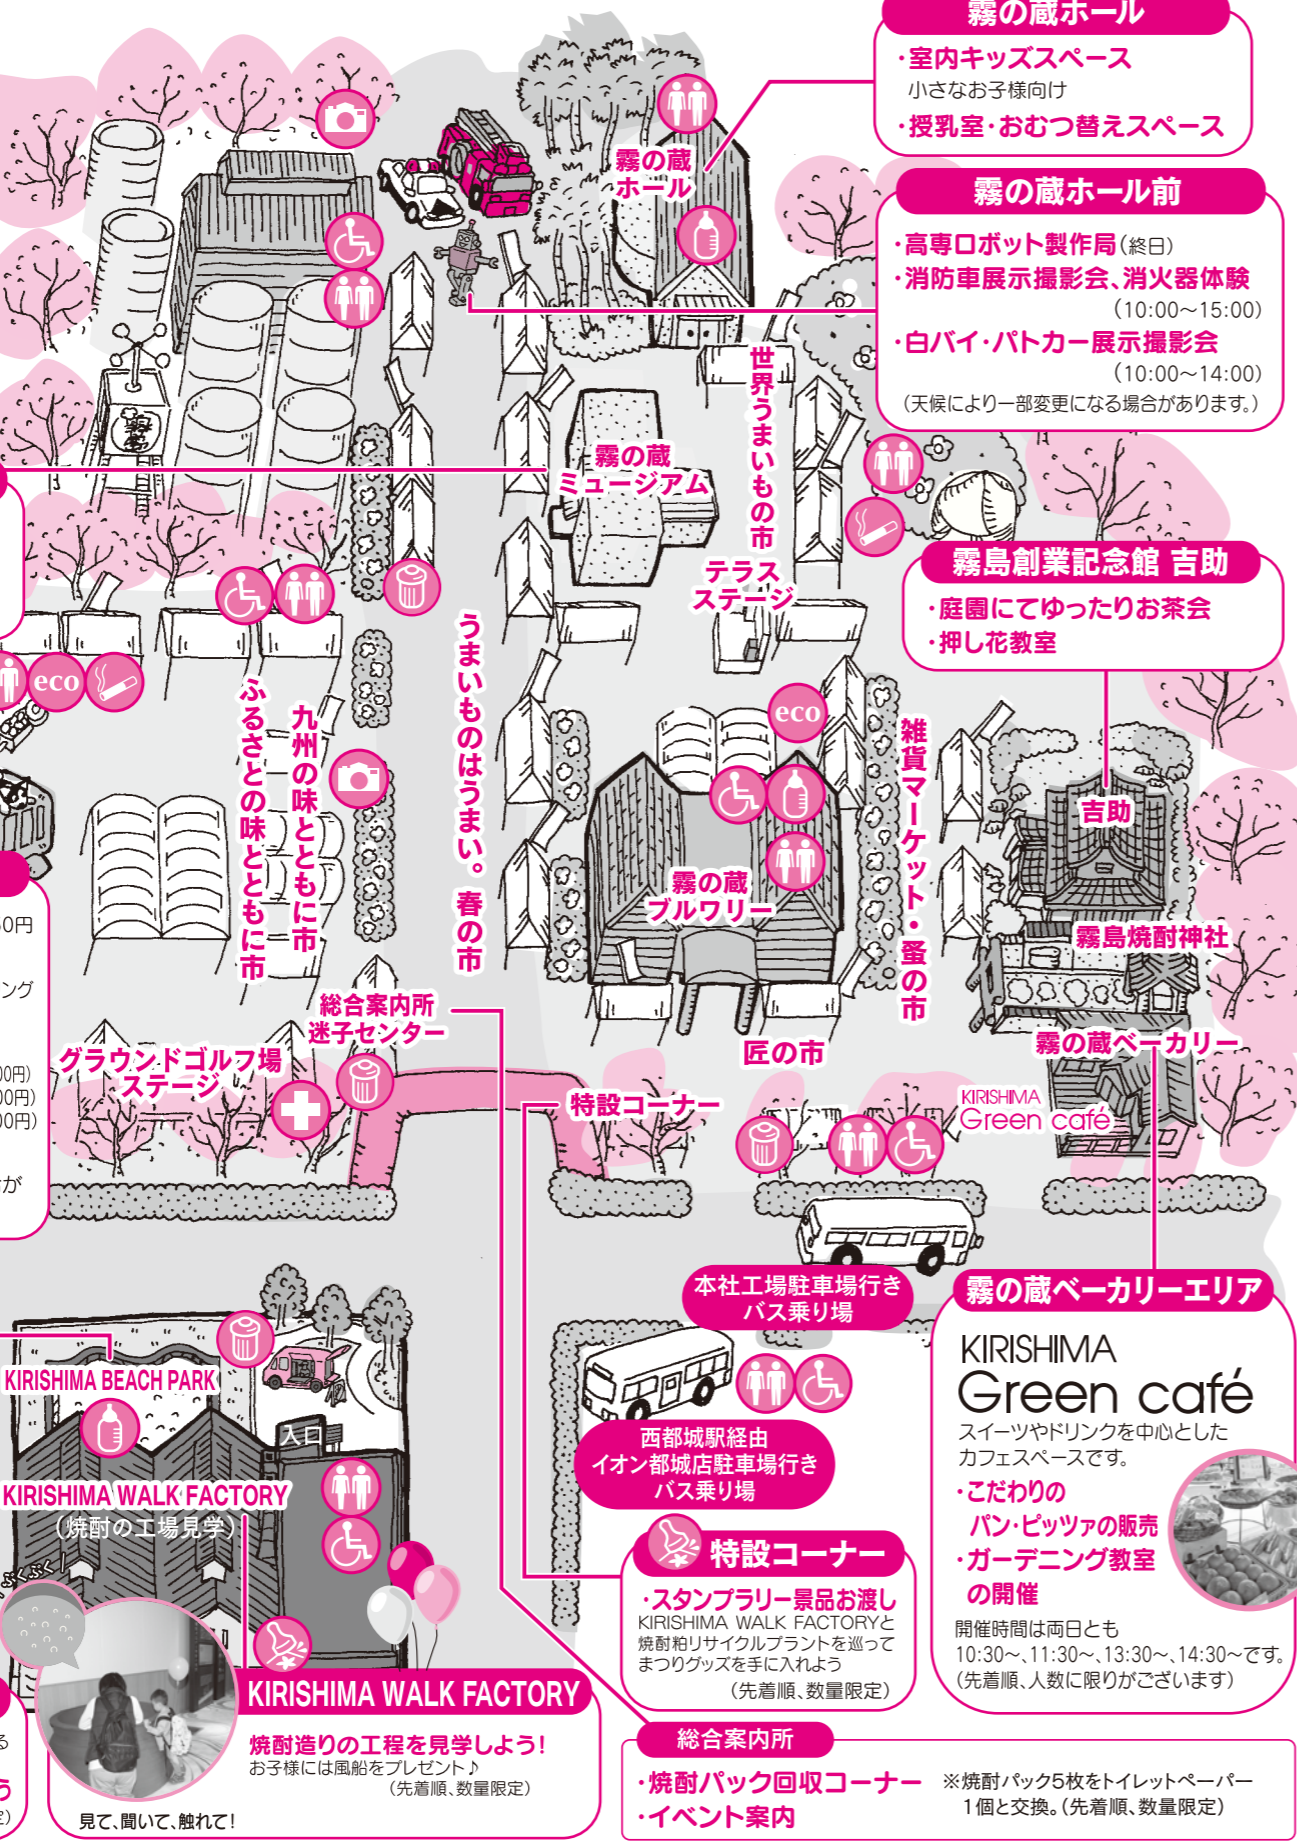

入場無料 4月20日(土)21日(日)
開催時間 10:00~16:00
会場/霧島ファクトリーガーデン

- …トイレ
- …多機能トイレ
- …ベビースペース
- …喫煙所
- eco …エコステーション
- …撮影ポイント
- …ゴミ箱
- …救護室
- …スタンプラリー

霧の蔵ミュージアム
きりしまれっかすい
南九州の大地と霧島製錬水の秘密に迫ろう!
・霧島製錬水の試飲
・霧島酒造商品の試飲体験

キッズランド
・ジャンボふわふわ 1回50円
・あつまれ!わんぱくキッズ
スカットボール、輪投げ、ラダーゲッター、ボウリング
・ワークショップ
リングメモを作ろう(※1回 100円)
缶バッジ・缶マグネット・キーホルダーを作ろう(※1回 300円)
消しゴムハンコでエコバッグを作ろう(※1回 500円)
焼酎パック型メモボックスを作ろう(※1回 500円)
・ふれあい動物園
(天候により一部変更になる場合があります。)

KIRISHIMA BEACH PARK
オーストラリア産ホワイトサンドを敷き詰めたビーチパークで遊ぼう!
・ビーチバレー体験
・ビーチサンダル飛ばし
・砂遊びスペース
(天候により一部変更になる場合があります。)
※エリア内のベビースペースはおむつ替え専用です。

焼酎粕リサイクルプラント
霧島酒造の焼酎造りが、循環型のエコ活動であることを実感できるアートとシアターをご案内。
・スタンプラリーでまつりグッズを手に入れよう
(先着順、数量限定)

特設コーナー
・スタンプラリー-景品お渡し
KIRISHIMA WALK FACTORYと焼酎粕リサイクルプラントを巡ってまつりグッズを手に入れよう
(先着順、数量限定)
総合案内所
・焼酎パック回収コーナー
・イベント案内
※焼酎パック5枚をトイレトペーパー1個と交換。(先着順、数量限定)

20 (土)	グラウンドゴルフ場ステージ 観覧無料	テラスステージ 観覧無料
開始時刻 10:30	ダンス 気持ちを込めて迫力あるパフォーマンスを披露します! ダンススクール K.I.N.G.	音楽ライブ 各ステージの合間にDJパフォーマンスもお楽しみください! 南米民族音楽 INTI
11:00	キャラクターショー ©ABC-A・東映アニメーション スター☆トゥインクルプリキュアショー	
11:30	日向市出身の歌手 アーティストライブ おだや加奈子	サンパダンス キャラバンカーニバル(参加型)
12:00	トリオ芸人、笑いの3LDK お笑いライブ 我が家	
12:30	みんな集まれ! まつり公式キャラクター大クイズ大会(途中参加はできませんのでご了承ください)	ジャグリング ジャグラーひがちゅう
13:00	ダンススクール K.I.N.G.(2回目)	
13:30	スター☆トゥインクルプリキュアショー(2回目)	南米民族音楽 INTI(2回目)
14:30	おだや加奈子(2回目)	
15:00	我が家(2回目)	キャラバンカーニバル(参加型)(2回目)
15:30		ジャグラーひがちゅう(2回目)