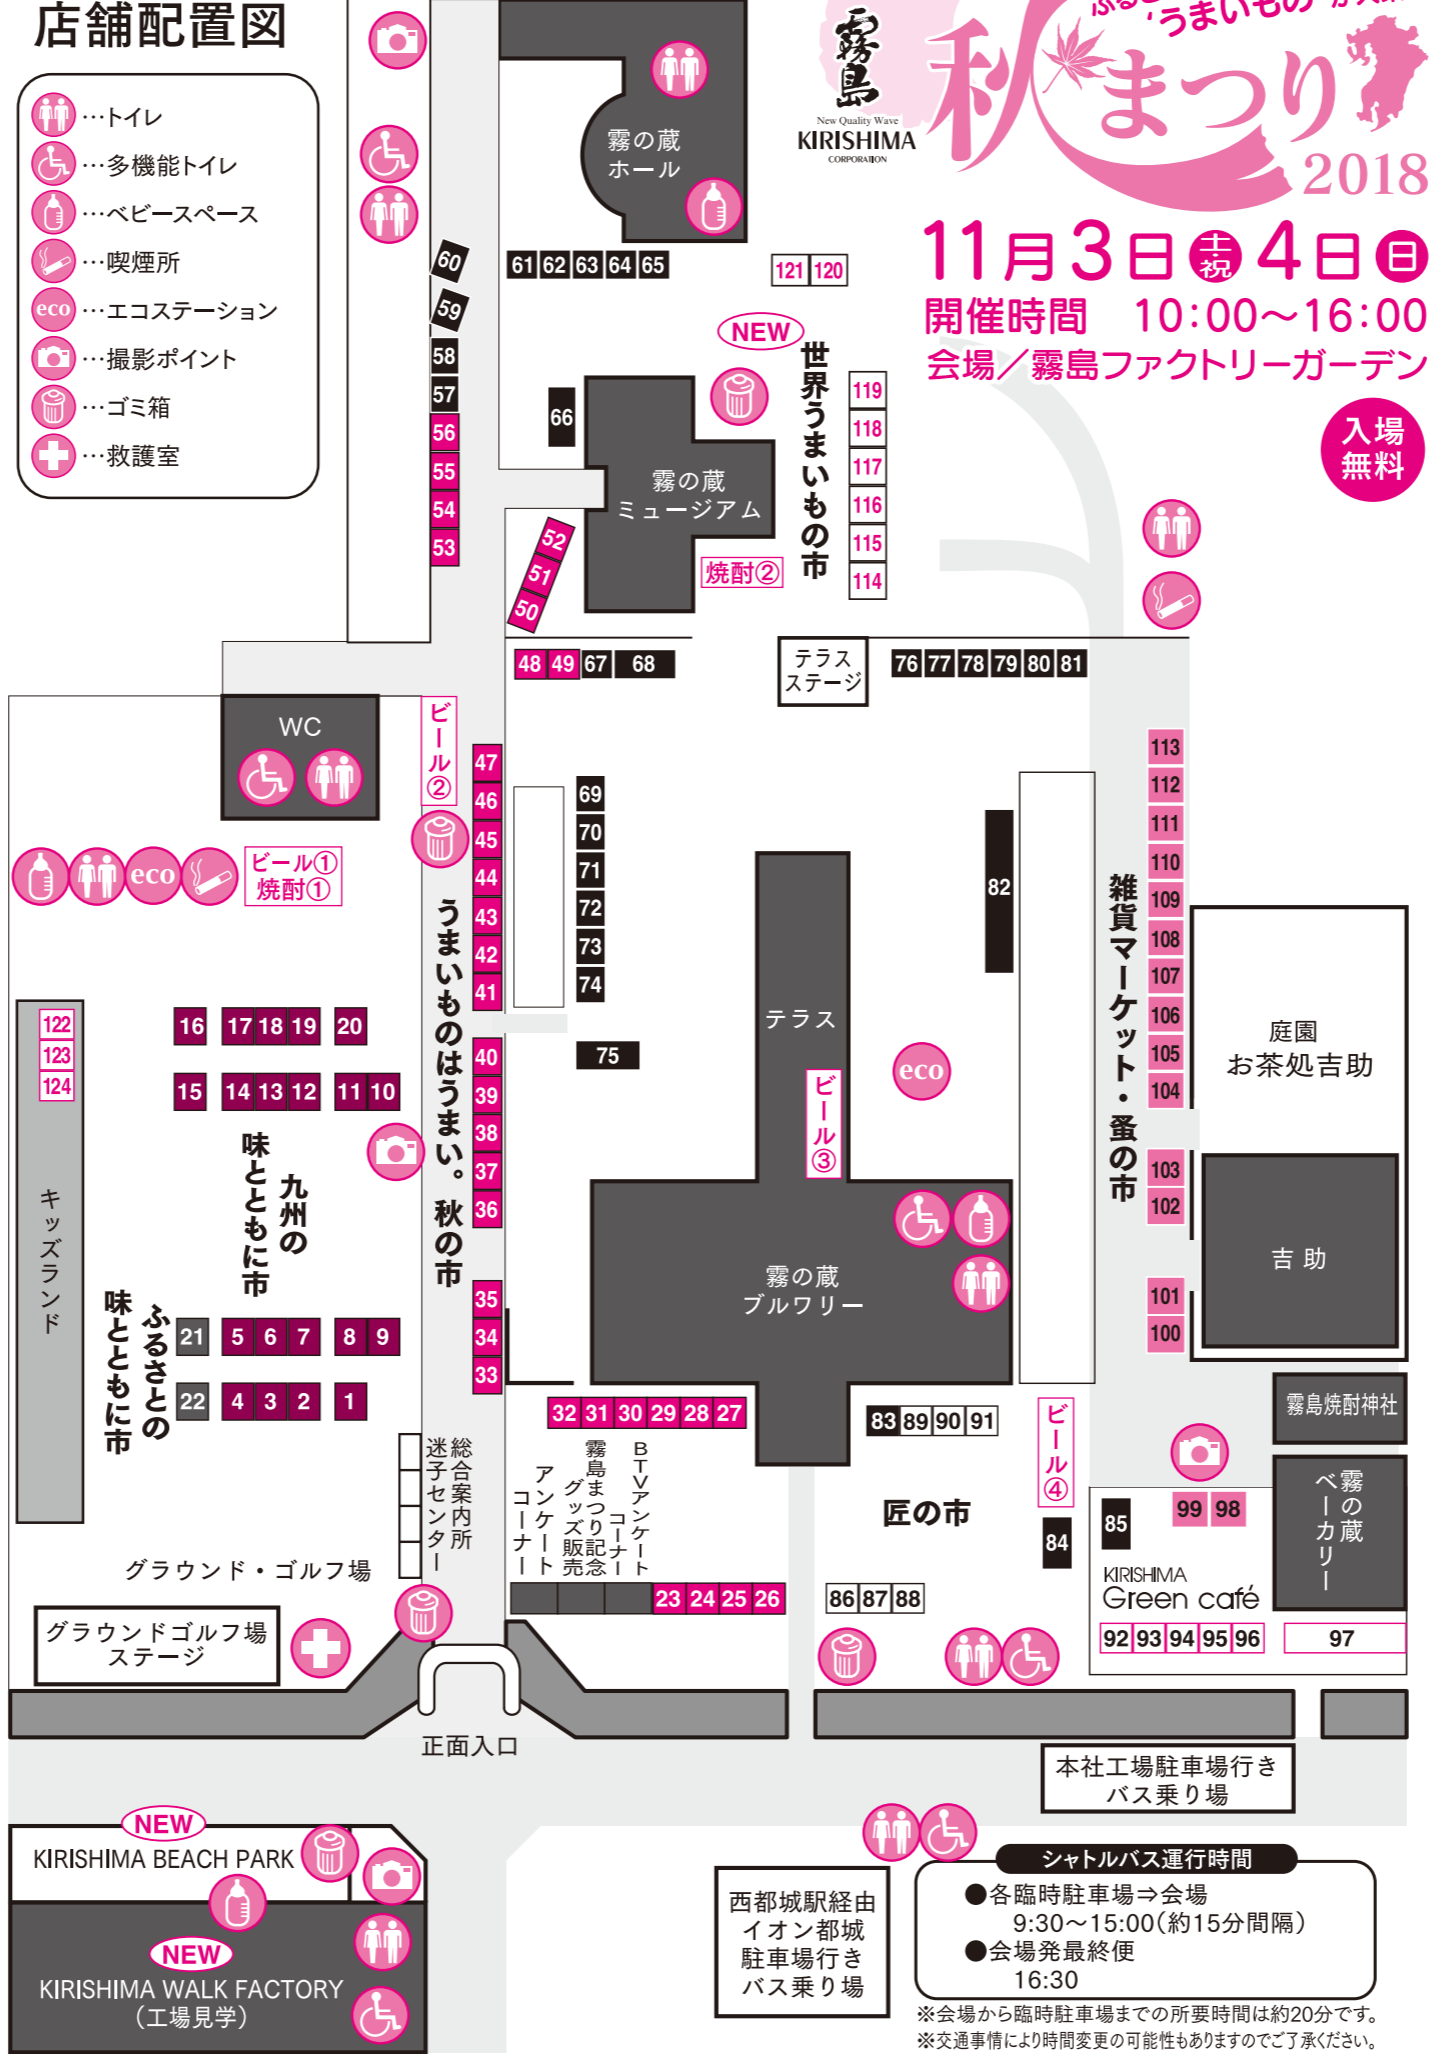

ふるさとの味とともに市

No.	県名	グループ名	出店内容 (オススメ商品)
21	宮城県	利久	牛タン焼、牛タンカレー
22	広島県	お好み焼きアカデミー	広島お好み焼き

うまいものはうまい。秋の市

No.	市町村名	グループ名	出店内容 (オススメ商品)
23	日南市	港の駅めいつ	イセエビのみそ汁、焼きイセエビ
24	西都市	有田畜産産業	エモ牛串、塩ホルモン
25	都城	ばあちゃん本舗	チキン南蛮スティック、鶏えんがわ炭火焼き
26	都城	観音池パーク	観音池パークメンチカツ、観音池パークチーズメンチカツ
27	五ヶ瀬町	やまめの里	やまめの塩焼
28	日南市	道の駅「酒谷」	草だんご
29	日南市	元祖 おび天本舗	おび天、厚焼卵
30	延岡市	Cafe Tink Tink	自家製麺米粉パスタ、豊後鶏の米粉から揚げ
31	美郷町	親梅庵	大玉梅干
32	日南市	河野海産物	いりこ、ちりめんじゃこ
33	日南市	お菓子の竹井	日向夏かるかん、きんかんレモンケーキ
34	都城	大杉しいたけ園	しいたけ南蛮、さくらげ山盛り
35	日向市	宮崎ひむか地鶏	鶏炭火焼、ぼんじり炭火焼
36	延岡市	七條水産	天然岩ガキ
37	都城	はざま牧場	きなこ豚メンチカツ、きなこ豚ハムカツ
38	日南市	山野水産 にここショップ	とび天、天むす
39	野尻町	のじり農産加工センター	山菜おこわ
40	都城	ぶり鶏の中尾	手羽からあげ、ガネ
41	日南市	地頭鶏ランド日南	みやざき地頭鶏炭火焼
42	日之影町	青雲橋うずら	うずらの焼き鳥、いのしし鍋
43	宮崎県	みやざきのおいも屋さん 武田製菓	いもっ柱、すいーとぼてと
44	日南市	安藤水産	あじの開き
45	都城	ミルククラブ 中西牧場	甘乳蘇ソフトクリーム、甘乳蘇
46	都城	道の駅 山之口	炭火焼、唐揚げ・チキン南蛮
47	延岡市	民宿 船小屋グループ	鮎の塩焼き、鮎めし
48	えびの市	村田椎茸本舗	生椎茸、生舞茸
49	西都市	農業生産法人(株)かぐらの里	十割田舎そば、田舎万十
50	都城	協同商事ATOM	牛串
51	宮崎県	みやざき地頭鶏専門店 ぐんけい	みやざき地頭鶏炭火焼
52	川南町	アリマンSUN	ヨーグルトソフト
53	都農町	都農町風土連盟	ホタテ稚貝の浜汁、ごくたま味のラスポテト
54	宮崎県	味匠 松乃木	カップ入りちりめん、鯨ようかん
55	西米良村	米良の庄	煮しめ楽コロッケ、しいたけ味噌
56	小林市	はしみつバーク舎	黒豚串焼

キッズランド

No.	市町村名	グループ名	出店内容 (オススメ商品)
122	都城	おもちゃのはかたや	おもちゃ
123	日向市	ショーテック	バルーン、フィッシングゲーム
124	霧島市	UENO	射的、ロトゲーム

その他

内容	
特設コーナー	霧島まつり記念グッズ
焼酎コーナー	黒霧島EX、霧島《宮崎限定》、白霧島、黒霧島、赤霧島、吉助(白)、吉助(黒)、吉助(赤)
ビールコーナー	KIRISHIMA BEER (※ビルスナー他各種)
KIRISHIMA BEACH PARK	サンドアート体験、ビーチサンダル飛ばし、砂遊び

※ブースによって販売するビールの種類が異なります。

店舗配置図

バラエティ豊かなお店がたくさん!

No.	市町村名	グループ名	出店内容 (オススメ商品)
57	宮崎県	nana-café	ロングポテト、けずりいちご
58	えびの市	安可軒	焼きそば、メープルポテト
59	都城	チキン南パン屋	チキン南パン、鶏の唐揚げ
60	宮崎県	スマイルハッピーフード	トルネードポテト
61	宮崎県	本家宮崎肉巻きおにぎり	宮崎県産肉巻きおにぎり、ラスポテト
62	小林市	マルカツ食品	ゆずぼんず、まみそ
63	都城	かっぺJapan	チーズタッカルビ、軟骨のみそバター煮込み
64	都城	都城井チャンピオン	黄金牛丼、牛ホルモン
65	宮崎県	タカヒラ	九州金のだしパック、芽かぶ茶
66	霧島市	霧島ジオパーク推進連絡協議会	温泉コーヒー、霧島ジオパーク関連グッズ
67	都城	村松製茶	都城茶、ソフトクリーム
68	都城	都城飲食業生活衛生同業組合	肉うどん、キャラクターわた菓子
69	延岡市	浜水水産	めひかり唐揚げ、ぶく唐揚げ
70	都城	クーキの店 Taiki	チーズまんじゅう
71	都城	ぎょうざの丸岡	手羽ぎょうざ、ぎょうざトンカツ
72	都城	手作りアイスクリーム工房 シーアンドジ	クリソフト、プレーンソフト
73	都城	フュージョン	厚焼玉子(おでん風)、スタミナエッグ
74	門川町	山本食品	ミニたい焼き
75	都城	都城社交飲食業生活衛生同業組合	うどん、そば
76	宮崎県	あいむ企画	焼きそば
77	宮崎県	海産物工房 舟子屋	とび魚天ぷら、めひかりの唐揚げ
78	都城	しんやのだんご	焼きだんご、みたらしだんご
79	宮崎県	村岡食品	宮崎おやこ焼、大判焼
80	都城	きらり農場高木	おから入りがね
81	都城	お好み焼きハウスあんあん	お好み焼き、焼きそば
82	都城	赤澤商店	焼いか、おこわ
83	都城	丸勝園	お茶の詰め放題(缶)
84	都城	稲元園芸	花苗(パンジー)、野菜苗(たまねぎ)
85	都城	エステサロン アルシワン	ヘッドスパ、手作りピアス

匠の市

No.	県名	グループ名	出店内容 (オススメ商品)
86	福岡県	やきとり二番	二番の焼豚足
87	大分県	豊後水道 かまえ直送活き幹船団	寒ブリ漬け井(あつめし)
88	佐賀県	田嶋ハム工房	フランクフルト
89	長崎県	松井老舗	カステラ、千代香
90	福岡県	銀のすずーん	天使の休日プリン、ロールケーキ
91	佐賀県	筒井時正玩具花火製造所	線香花火

KIRISHIMA Green café

No.	市町村名	グループ名	出店内容 (オススメ商品)
92	日南市	日南レモン	日南レモンソーダ、日南レモンシロップ
93	宮崎県	Sweets Factory MITSUKO	チーズケーキ各種
94	宮崎県	イーナプリン	クリームブリュレ、漢のプリン
95	宮崎県	COFFEE ROASTER HAMASAKI	コーヒー、カフェオレ
96	都城	(有)ミロワール	焼きマカロン、焼ドーナツ
97	都城	フローラル花久	秋のガーデニング教室

雑貨マーケット・蚤の市

No.	市町村名	グループ名	出店内容 (オススメ商品)
98	都城	cocoroco*	アクセサリー、雑貨
99	宮崎県	kodemari	ハンドメイドアクセサリー
100	日南市	大東刃物製作所	刃物類、農具類
101	宮崎県	民芸の店 珍竹林	民芸品、竹製品等
102	宮崎県	マリンブルー	衣類、雑貨
103	綾町	平成銘木	花台、まな板
104	鹿児島県	紅窯	陶器(生活陶器など)
105	佐賀県	ほっと☆ふれんど	リメイクデニムバッグ、レザー雑貨
106	広島県	メイメイハウス	子供服、婦人服
107	三股町	三股焼 紫麓窯	陶器(焼酎カップ、皿)
108	都城	源流紅房	古布洋服、布、着物
109	宮崎県	ヤング商会	ゴム、腕カバー
110	三股町	生楽陶苑	山王焼(陶器)
111	都城	中村刃物製作所	手打包丁、手打鎌
112	福岡県	アコー通商	ベルト、雑貨(拡大鏡メガネ)
113	宮崎県	川内陶器	陶磁器

世界うまいもの市 NEW

No.	国名	グループ名	出店内容 (オススメ商品)
114	ハワイ	ALOHA SMILES	ハワイアンコーヒー、リリコイジュース
115	メキシコ	UPPER YARD	タコス、ラスポテト
116	韓国	韓国料理 たんぼぼ	キムチ、チヂミ
117	イタリア	ピノ	パスタ(ポロネーゼ)
118	タイ	自然派タイレストラン munchies	ガパオライス、手羽先のエスニックグリル
119	タイ	アローイ・タイ	タイラーメン、タイの豚串
120	スペイン	バル ビビエンド	赤エビの鉄板焼き、ムール貝の白ワイン蒸し
121	ブラジル	AMIGOS	パステオ、チョリソサンド

★初出店

シャトルバス運行時間
●各臨時駐車場⇒会場
9:30~15:00(約15分間隔)
●会場発最終便
16:30

※会場から臨時駐車場までの所要時間は約20分です。
※交通事情により時間変更の可能性もありますのでご了承ください。