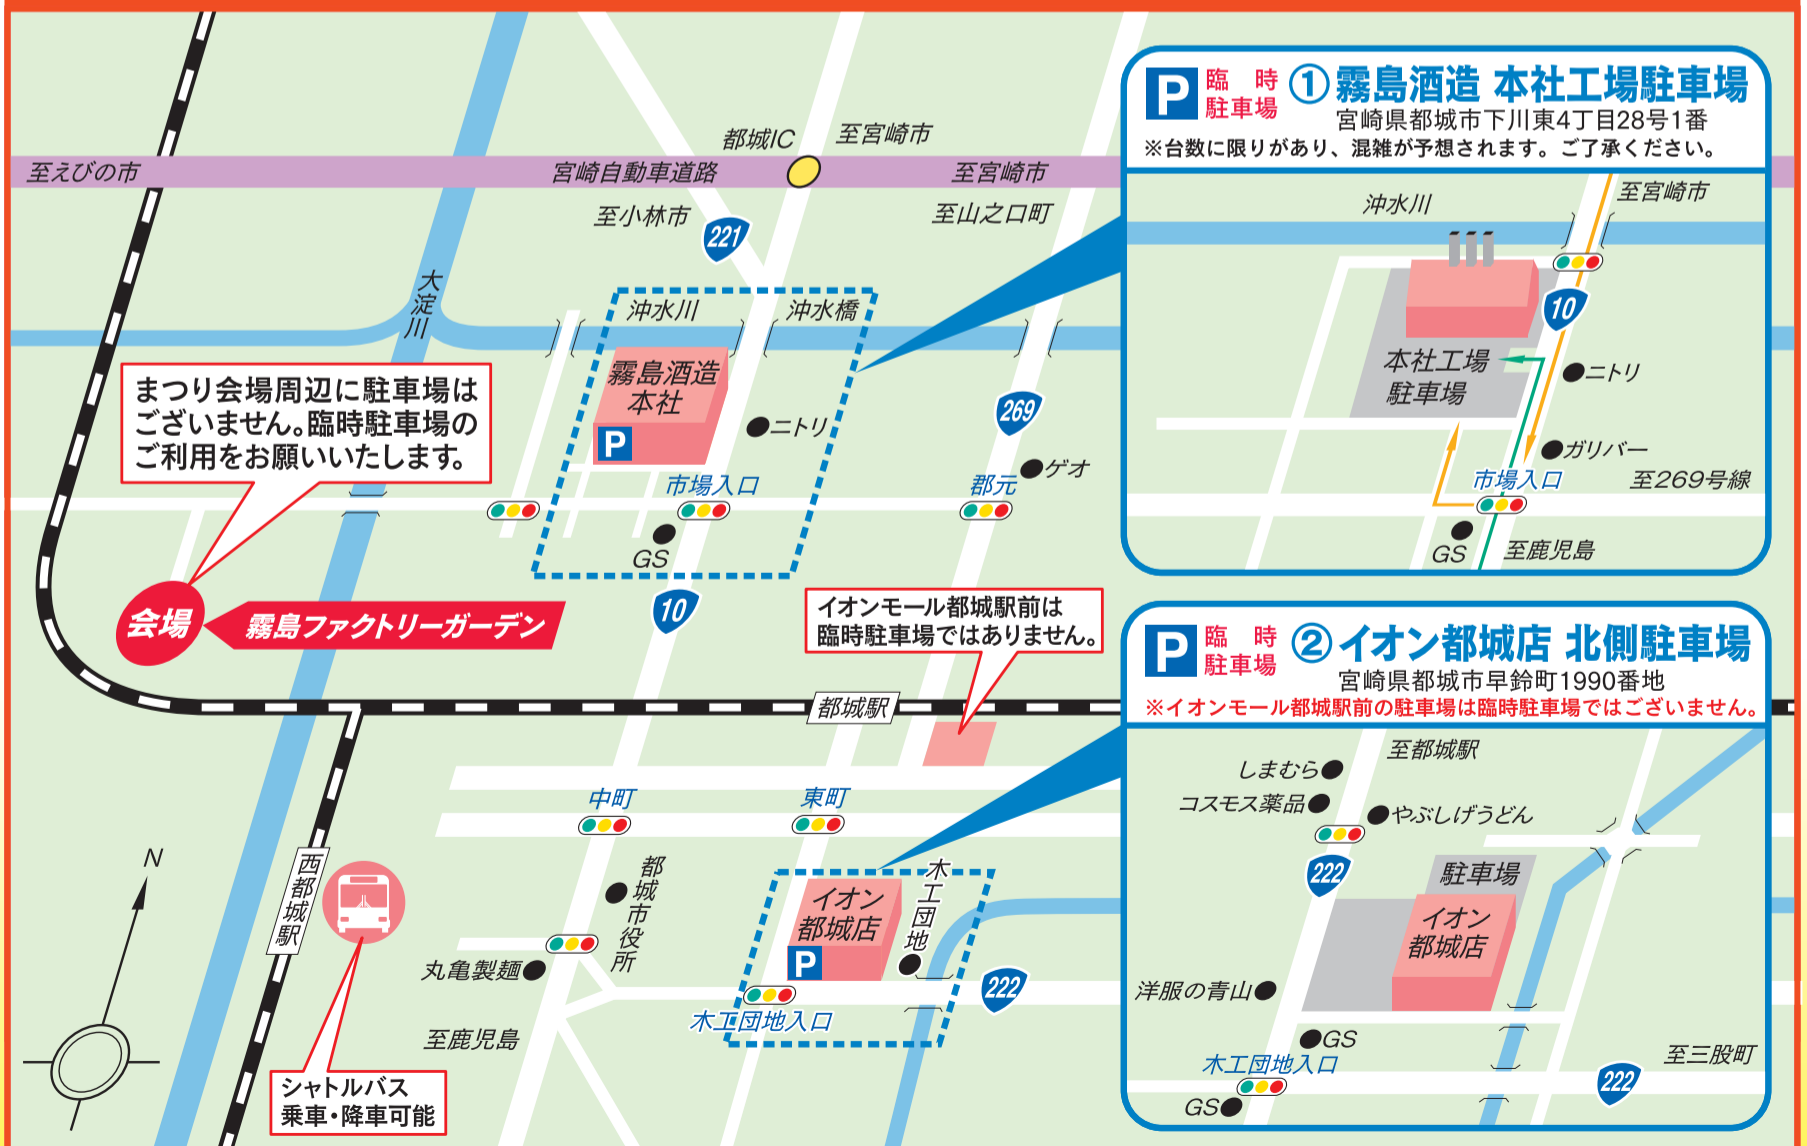

- スイーツやドリンクを
中心としたカフェスペース

KIRISHIMA
Green café

- こだわりのパン・ピザの販売
- 本格焼酎、KIRISHIMA BEERの各種販売
- 南九州の大地と霧島裂罅水の秘密に迫ろう
・霧島裂罅水の試飲 ・健麗酒の試飲

その他、焼酎パック回収コーナー、室内のキッズスペースや授乳室、おむつ替えスペースなども用意しています。

無料

臨時駐車場及びシャトルバス案内

会場周辺に駐車場はございません。臨時駐車場から運行しているシャトルバスをご利用ください。

運行ルート

シャトルバス運行時間

臨時駐車場①
霧島酒造 本社工場駐車場

臨時駐車場②
イオン都城店 北側駐車場

西都城駅
※乗車・降車可能

霧島
秋まつり
会場

- 各臨時駐車場⇒会場
9:30~15:00(約15分間隔)
- 会場発最終便
16:30

※霧島秋まつり会場までの所要時間は約20分です。
※交通事情により時間変更の可能性もありますのでご了承ください。

まつり会場周辺に駐車場は
ございません。臨時駐車場の
ご利用をお願いいたします。

イオンモール都城駅前
は臨時駐車場ではありません。

臨時駐車場①
霧島酒造 本社工場駐車場
宮崎県都城市下川東4丁目28号1番
※台数に限りがあり、混雑が予想されます。ご了承ください。

臨時駐車場②
イオン都城店 北側駐車場
宮崎県都城市早鈴町1990番地
※イオンモール都城駅前の駐車場は臨時駐車場ではございません。

※会場内および駐車場内におけるトラブル(お客様同士、ペット、盗難等)に関して、弊社は一切の責任を負いかねます。予めご理解いただきますようお願い申し上げます。
※イベントによっては有料のものがございます。 ※イベントの内容、時間等に変更がある場合もございますのでご了承ください。