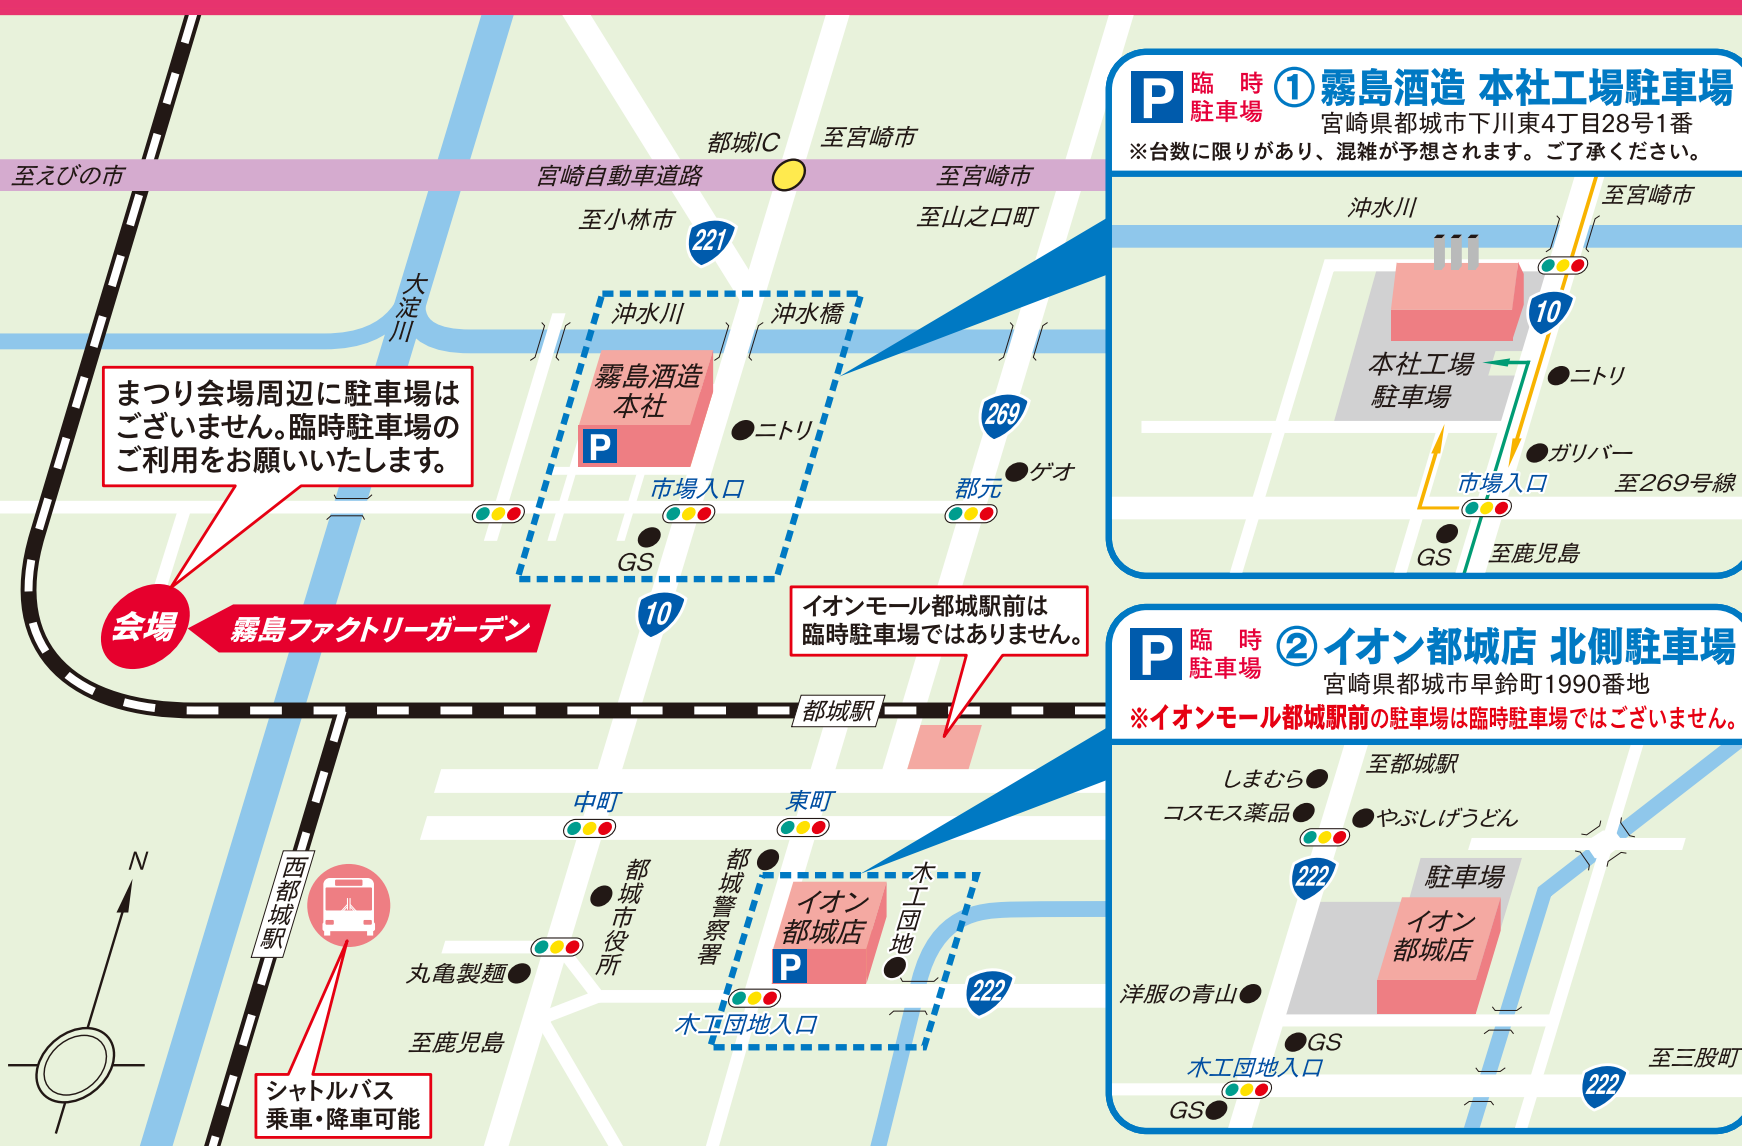

無料

臨時駐車場及びシャトルバス案内

会場周辺に駐車場はございません。臨時駐車場から運行しているシャトルバスをご利用ください。

運行ルート

P 臨時駐車場①
霧島酒造 本社工場駐車場

P 臨時駐車場②
イオン都城店 北側駐車場

西都城駅
※乗車・降車可能

霧島
春まつり
会場

シャトルバス運行時間

- 各臨時駐車場⇒会場
9:30~15:00(約15分間隔)
- 会場発最終便
16:30

※霧島春まつり会場までの所要時間は約20分です。
※交通事情により時間変更の可能性もありますのでご了承ください。

※会場内および駐車場内におけるトラブル(お客様同士、ペット、盗難等)に関して、弊社は一切の責任を負いかねます。予めご理解いただきますようお願い申し上げます。
※イベントによっては有料のものがございます。 ※イベントの内容、時間等に変更がある場合もございますのでご了承ください。