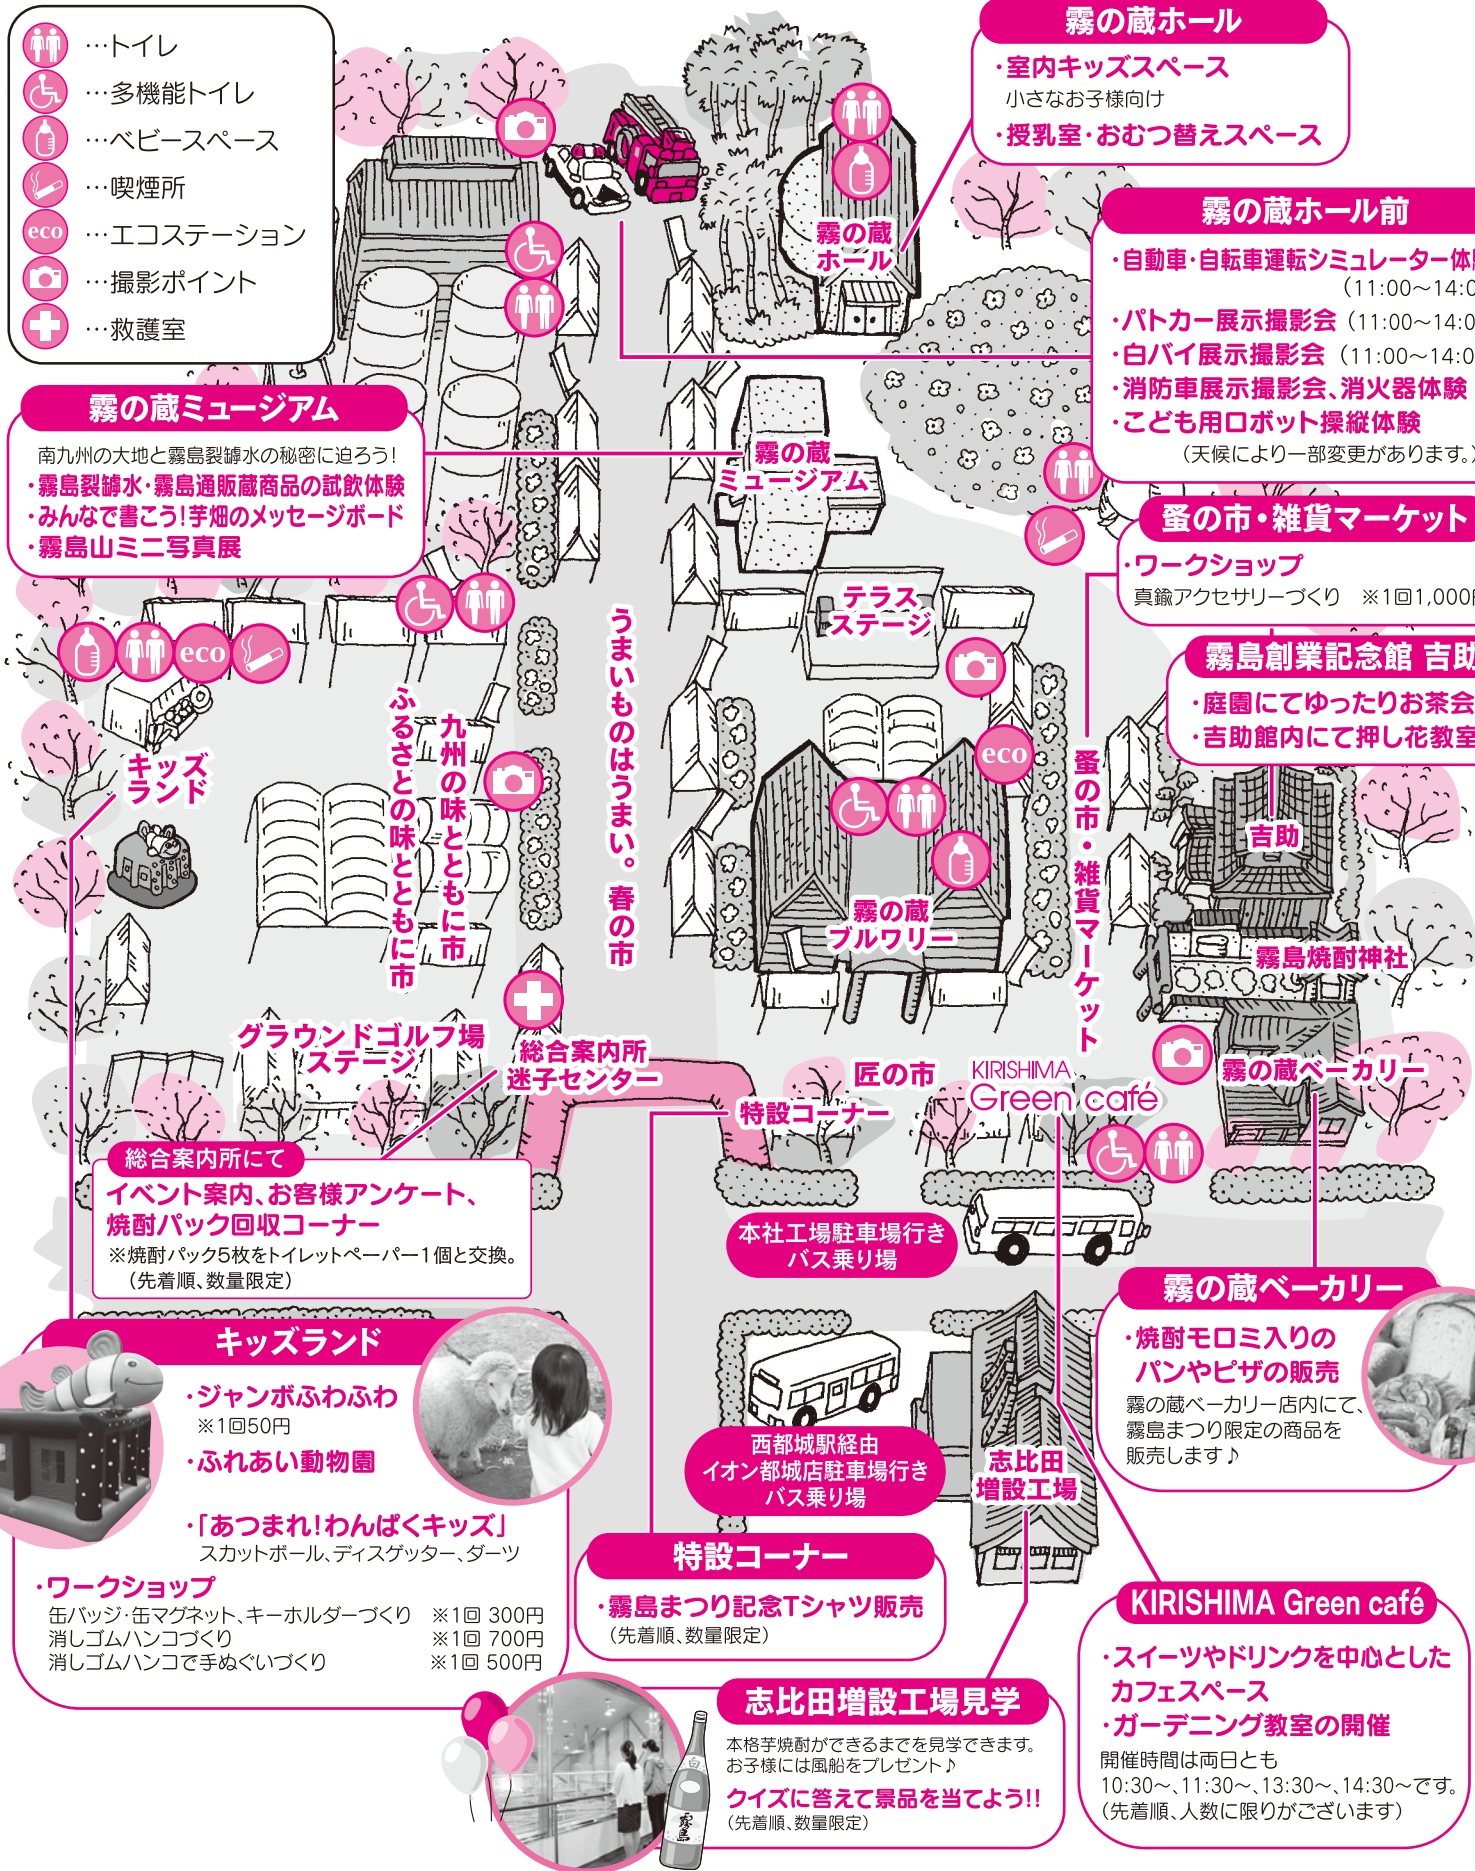

入場
無料

4月14日(土) 15日(日)
開催時間 10:00~16:00
会場/霧島ファクトリーガーデン

14 (土)

	グラウンドゴルフ場ステージ 観覧無料	テラスステージ 観覧無料
開始時刻	ダンスショー <small>すべては笑顔のために...</small> YOSAKOI小林翔舞会 みやざきえれこっちゃん隊 あばれん	開始時刻 現役女子高生!ギターと歌で 宮崎を元気にします! 音楽ライブ いちたになな
10:30		10:30
11:00	キャラクターショー 快盗戦隊ルパンレンジャーvs警察戦隊パトレンジャー ショー <small>©2018 テレビ朝日・東映 AG・東映</small>	11:30 落語で遊ぼう! こども落語寄席 ひむかこども落語会
12:00	お笑いライブ 狩野英孝 <small>ラーメン、つけ麺、僕イケメン!!</small>	12:30 多彩な歌マネ・ステージトークは必見!! ものまねライブ MIHO-KO
12:30	みんな集まれ! まつり公式キャラクター大クイズ大会 <small>(途中参加はできませんので、ご了承ください。)</small>	13:30 いちたになな (2回目)
13:00	YOSAKOI小林翔舞会 みやざきえれこっちゃん隊 あばれん (2回目)	14:30 ひむかこども落語会 (2回目)
14:00	快盗戦隊ルパンレンジャーvs警察戦隊パトレンジャー ショー (2回目)	15:30 MIHO-KO (2回目)
15:00	狩野英孝 (2回目)	

15 (日)

	グラウンドゴルフ場ステージ 観覧無料	テラスステージ 観覧無料
開始時刻	子どもから大人まで 毎週楽しく練習しています! ダンスショー Dance studio8	開始時刻 中国四川省の伝統芸能 「変面」の使い手 変面&マジック 変面&マジック 浮世
10:30		10:30
11:00	キャラクターショー それいけ! アンパンマン ショー <small>©やなせたかし/フレーベル館・TMS-NTV</small>	11:30 白い歌声を持つ宮崎の シンガーソングライター 音楽ライブ monoU
12:00	お笑いライブ とろサーモン <small>ちきんなんばん</small>	12:30 「君のハートに、レボ☆リユーション!!」 の決めゼリフでおなじみ! お笑いライブ ゴー☆ジャス
12:30	みんな集まれ! まつり公式キャラクター大クイズ大会 <small>(途中参加はできませんので、ご了承ください。)</small>	13:00 100周年記念事業 子供神輿寄贈式
13:00	Dance studio8 (2回目)	13:30 変面&マジック 浮世 (2回目)
14:00	それいけ! アンパンマン ショー (2回目)	14:30 monoU (2回目)
15:00	とろサーモン/ちきんなんばん (2回目)	15:30 ゴー☆ジャス (2回目)

【お客様へのお願い】
万が一、地震や噴火などの災害が発生した場合、避難については、誘導アナウンスを行いますので、ご協力をお願いいたします。

飲酒は20歳から。飲酒運転は、法律で禁じられています。
飲酒は適量を。妊娠中や授乳期の飲酒はお控えください。
※会場内および駐車場内におけるトラブル(お客様同士、ペット、盗難・紛失等)に関して、弊社は一切の責任を負いかねます。予めご理解いただきますようお願い申し上げます。
※イベントによっては有料のものがございます。
※イベントの内容、時間等に変更が出る場合もございますのでご了承ください。
※本まつりは雨天決行ですが、荒天等の理由により中止させていただく場合がございます。予め、ご了承ください。