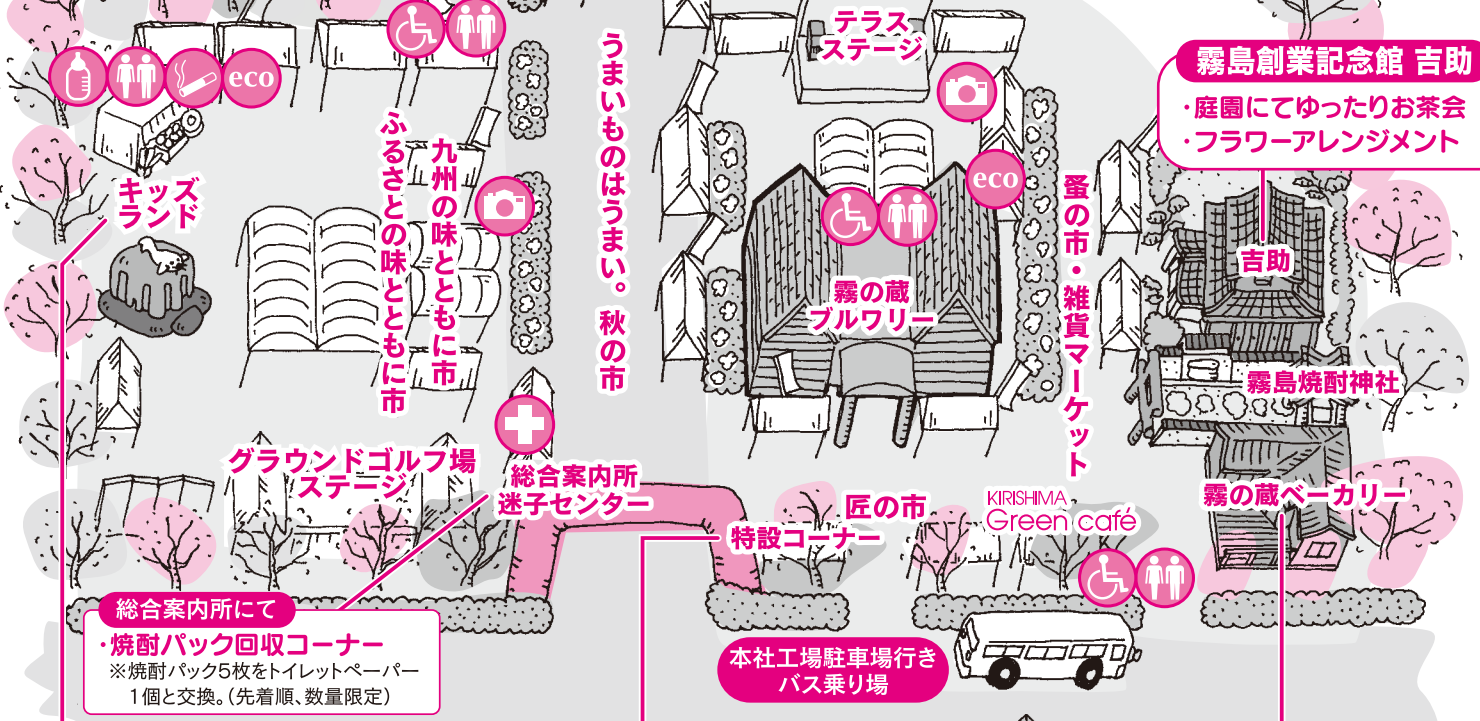

4
(土) **11月4日±5日**
開催時間 10:00~16:00
会場/霧島ファクトリーガーデン

- …トイレ
- …多機能トイレ
- …ベビースペース
- …喫煙所
- eco …エコステーション
- …撮影ポイント
- …救護室

霧の蔵ミュージアム
南九州の大地と霧島製糖水の秘密に迫ろう!
・霧島製糖水の試飲
・霧島通販蔵 限定「健麗酒」の試飲
・みんなで書こう!芋畑のメッセージボード

グラウンドゴルフ場ステージ 観覧無料		テラスステージ 観覧無料	
開始時刻	私たちの演技でバトンの魅力を 沢山の方にお伝えします。 パントフリンク T・M Baton	開始時刻	ピエロののんたんとアニーが フワフワ楽しい風船の世界に誘います! バルーンパフォーマン いべんとはうす夢工房
10:30		10:30	
11:00	キャラクターショー 仮面ライダービルドショー <small>©2017 石森プロ・テレビ朝日・ADK・東映</small>	11:30	歌で癒しと笑顔を届ける シンガーソングライター 弾き語りライブ 一木彩也香
11:30	宮崎県のご当地キャラ集合!プチクイズ大会	12:30	みなぎる若さで ステージを圧倒!!! ものまねライブ ミッション鈴木
12:00	お笑いライブ 原口あきまさ	13:30	いべんとはうす夢工房(2回目)
13:00	T・M Baton(2回目)	14:30	一木彩也香(2回目)
13:30	宮崎県のご当地キャラ集合!プチクイズ大会(2回目)	15:30	ミッション鈴木(2回目)
14:00	仮面ライダービルドショー(2回目)		
14:30	みんな集まれ!まつり公式キャラクター大クイズ大会 (途中参加はできませんので、ご了承ください。)		
15:00	原口あきまさ(2回目)		

グラウンドゴルフ場ステージ 観覧無料		テラスステージ 観覧無料	
開始時刻	世界一敷居の低い ダンススタジオ ダンス アートンソウルファクトリー	開始時刻	マジックで夢と 不思議の世界を マジックショー 井上達磨
10:30		10:30	
11:00	キャラクターショー キラキラ☆プリキュアアラモードショー <small>©ABC-A・東映アニメーション</small>	11:30	重厚なリズムセクション、鮮烈な ボカリスカウトは他の追随を許 さず誰をも魅了する! アカペラライブ JARNZΩ
11:30	みんな集まれ!まつり公式キャラクター大クイズ大会 (途中参加はできませんので、ご了承ください。)	12:30	究極のものまね歌姫 ものまねライブ 翔子
12:00	宮崎県のご当地キャラと踊ろう!ぼんちくん音頭	13:30	井上達磨(2回目)
12:30	アートンソウルファクトリー(2回目)	14:30	JARNZΩ(2回目)
13:00	キラキラ☆プリキュアアラモードショー(2回目)	15:30	翔子(2回目)
14:00	焼酎ダイニング J-Fairy YASU ラジオ番組 公開録音 メインパーソナリティーのあめぐみと、 fumikaを迎えての公開録音です。 音楽ライブ fumika		
15:00			

【お客様へのお願い】
万が一、地震や噴火などの災害が発生した場合、避難については、誘導アナウンスを行いますので、ご協力をお願いいたします。

飲酒は20歳から。飲酒運転は、法律で禁じられています。
飲酒は適量を。妊娠中や授乳期の飲酒はお控えください。
※会場内および駐車場内におけるトラブル(お客様同士、ペット、盗難・紛失等)に関して、弊社は一切の責任を負いかねます。予めご理解いただきますようお願い申し上げます。
※イベントによっては有料のものがございます。
※イベントの内容、時間等に変更が出る場合もございますのでご了承ください。
※本まつりは雨天決行ですが、荒天等の理由により中止させていただく場合がございます。予め、ご了承ください。

※参加ご当地キャラ
4日(土) ぼんちくん、トロンボーイ、うずめちゃん、にちなんちゃん、みやぎ犬 ひいくん
5日(日) ぼんちくん、ひょう助、つのびん、こすも〜、たか鍋大徳くん

みんなサンキュー
3739ちゃん