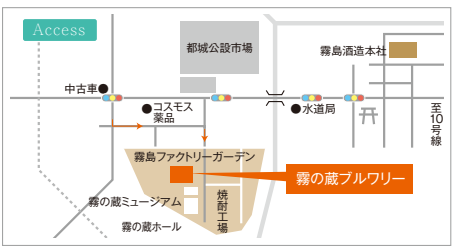

※人数確定のご連絡は2日前までをお願いします。また、急な増員につきましてはご対応しかねる場合がございます。※当日15時以降、10名様以上の減員の場合はキャンセル料をいただく場合がございます。※前売り券はございません。料金は、当日入場前に申し受けます。※ご予約制です。週末は混みあいますので、お早目のご予約をお願いいたします。※悪天候により、会場の変更、もしくは営業を中止する場合がございます。※20名を超える団体様につきましては、幹事様にて入場管理(受付やまとめてのご精算)をお願いいたします。